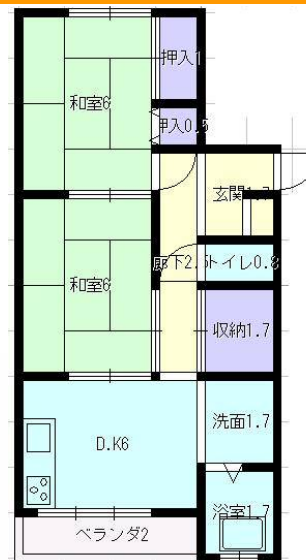

| | |
|--------------------|------|
| 地図 | 地図01 |
| Tumeda03.jpg | |
| 地図詳細 | |
| Tumeda03D.jpg | |
| 写真 | 写真01 |
| Tumeda3.gif | |
| 間取 | 間取01 |
| Tumeda03-B0203.jpg | |

| | | | |
|--------|---------------------|--------------|--------------|
| 住所 | 広島県安芸郡府中町浜田3丁目7番11号 | | |
| 間取 | 2DK | | |
| 広さ | 49.5㎡ | | |
| 賃料 | 40000 | 敷金 | 120000 |
| 共益費 | 込み | 礼金 | 40000 |
| 駐車場 | 無 | | |
| 間取 | 6和・6和・6DK | | |
| 種類 | マンション | 築年数 | |
| 構造 | 鉄筋コンクリート | | |
| 交通 | | | |
| 駐輪場 | 無し | | |
| 電気 | 中国電力 専用メーター | 0120-297-510 | |
| ガス | 都市ガス 専用 | 広島ガス東部販売 | 082-282-3359 |
| 水道 | 公営 専用メーター | 広島安芸区役所 | 082-245-2111 |
| 浴室 | 有り 専用 シャワー有り トイレ独立 | | |
| トイレ | 専用 水洗 | | |
| 給湯 | 有り | | |
| 台所 | 専用 | | |
| 排水 | 公共下水 | | |
| 冷暖房 | 無し | | |
| 入居可能日 | | | |
| エレベータ | 無し | | |
| オートロック | | | |
| T他1 | 室内洗濯機置場 下駄箱 | | |
| T他2 | | | |