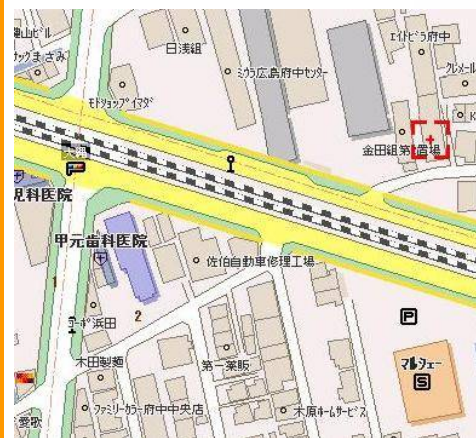

商号と事務 愛商事有限会社
所在地 広島県安芸郡府中町緑が丘15番11号

会員番号 8029
免許番号 (7)5136

取引態様
電話番号 285-5882