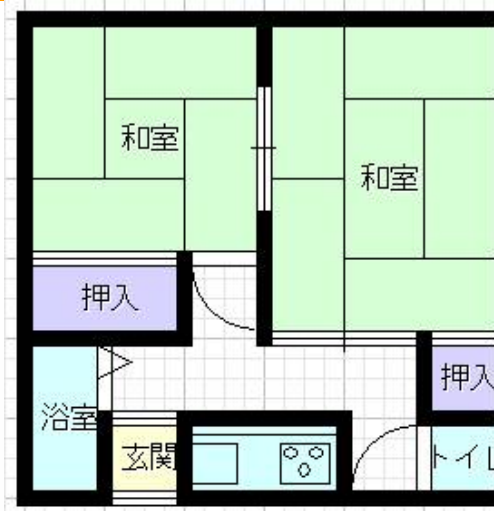

地図	地図01
Ttuchiya02-B0201.JP	
地図詳細	
Ttuchiya02-BD0201.J	
写真	写真01
Ttuchiya02.JPG	
間取	間取01
Ttuchiya02-B0201.BM	

住所	広島県安芸郡府中町浜田本町 5-50		
間取	2DK		
広さ	34.65㎡		
賃料	25000	敷金	75000
共益費	込み	礼金	25000
駐車場	近隣		
間取	4.5和6和2K		