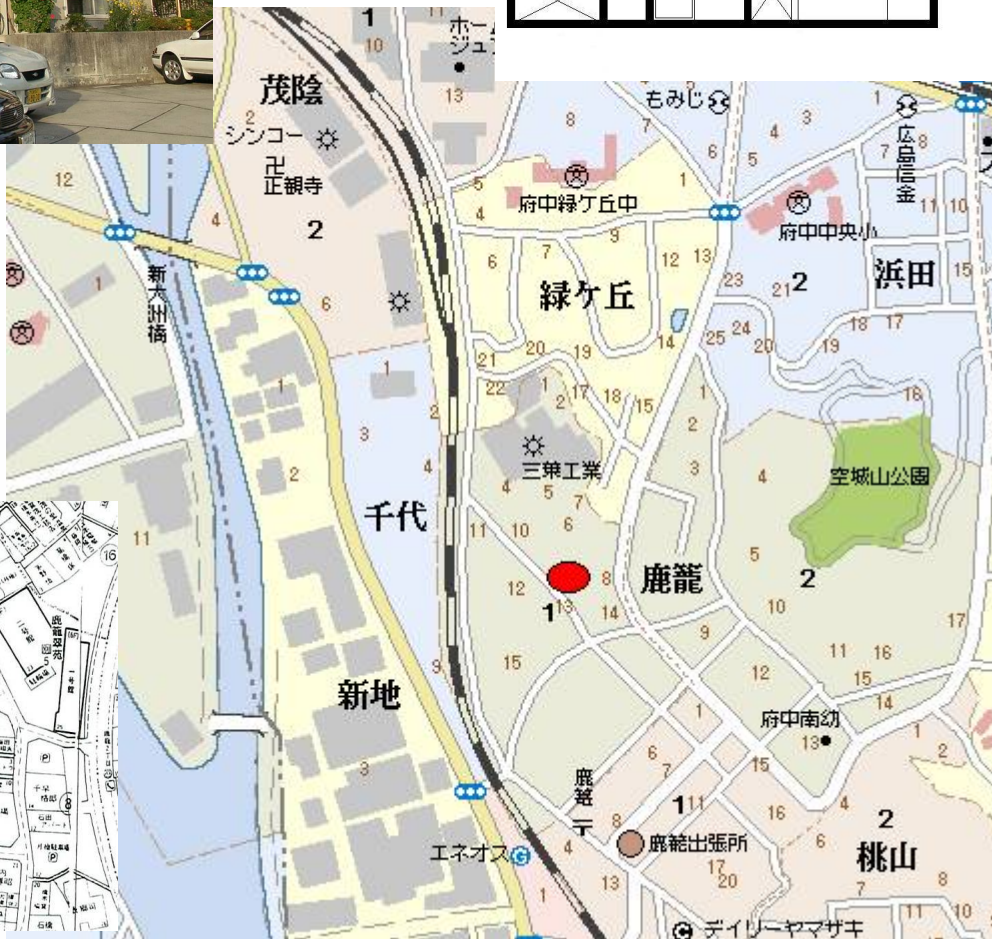

地図	地図01
Tsan1.gif	
地図詳細	
Tsan1D.jpg	
写真	写真01
Tsan1.jpg	
間取	間取01
Tsan1-B0201.jpg	

住所	広島県安芸郡府中町鹿籠 1丁目10番16号		
間取	2DK		
広さ	46.2m ²		
賃料	50000	敷金	150000
共益費	込み	礼金	50000
駐車場			
間取	6和,6和,6DK		
種類	居宅	築年数	
構造	軽量鉄骨造	1994/06/01	
交通	鹿籠2丁目バス停より徒歩1分		
駐輪場	無		
電気	中国電力 専用メーター	0120-	748-510
ガス	天然都市ガス 専用メーター	ガスショップ府中	082-282-3359
水道	公営 専用メーター	広島市役所	082-245-2111
浴室	有 専用 シャワー有トイレと独立		
トイレ	専用 水洗		
給湯	有		
台所	専用		
排水	公共下水		
冷暖房	無		
入居可能日	5月末退去		
エレベータ	無		
オートロック			
T他1			
T他2			

商号と事務 所在地	愛商事有限会社 広島県安芸郡府中町緑が丘15番11号	会員番号	免許番号	取引態様	
		8029	(7)5136	電話番号	285-5882