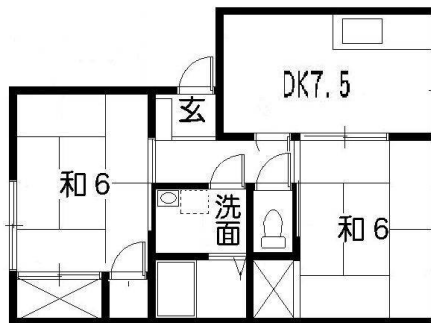

地図	地図01
Tsan1.gif	
地図詳細	
Tsan1D.jpg	
写真	写真01
Tsan1.jpg	
間取	間取01
Tsan1-B0201.jpg	

住所	広島県安芸郡府中町鹿籠 1丁目10番16号		
間取	2DK		
広さ	46.2m ²		
賃料	50000	敷金	150000
共益費	込み	礼金	50000
駐車場			
間取	6和,6和,6DK		
種類	居宅	築年数	
構造	軽量鉄骨造	1994/06/01	
交通	鹿籠2丁目バス停より徒歩1分		
駐輪場	無		
電気	中国電力 専用メーター	0120-	748-510
ガス	天然都市ガス 専用メーター	ガスショップ府中	082-282-3359
水道	公営 専用メーター	広島市役所	082-245-2111
浴室	有 専用 シャワー有トイレと独立		
トイレ	専用 水洗		
給湯	有		
台所	専用		
排水	公共下水		
冷暖房	無		
入居可能日	5月末退去		
エレベータ	無		
オートロック			
T他1			
T他2			