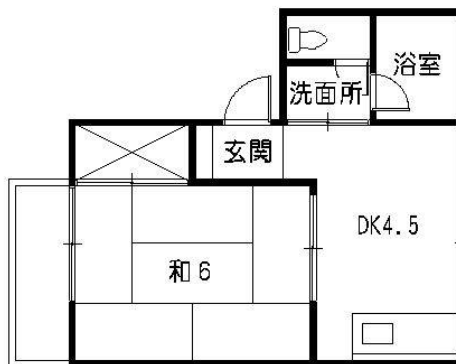

地図	地図01
Tnakamura5.gif	
地図詳細	Tnakamura5D.jpg
写真	写真01
Tnakamura5.jpg	
間取	間取01
Tnakamura5-M0003.jp	

住所	広島県安芸郡府中町本町4丁目2番15号		
間取	1DK		
広さ	28.15㎡		
賃料	38000	敷金	114000
共益費	込み	礼金	38000
駐車場	8,000 NO,1		
間取	6和・6DK		

種類	アパート	築年数	
構造	木造モルタルカラーベスト	平成元年2月	
交通	広電バス 本町4丁目 徒歩2分		
駐輪場	有		
電気	中国電力 専用メーター TEL 0120-297-510 電気容量 30アンペア		
ガス	LPガス 専用メーター TEL 082-291-1849 橋本燃料		
水道	公営水道 専用メーター TEL 082-245-2111 安芸区役所水道課		
浴室	専用 シャワー有 トイレと独立		
トイレ	専用・水洗		
給湯	ガス給湯器		
台所	専用		
排水	公共下水		
冷暖房	有 1台		
入居可能日			
エレベータ	無		
オートロック			
T他1			
T他2			