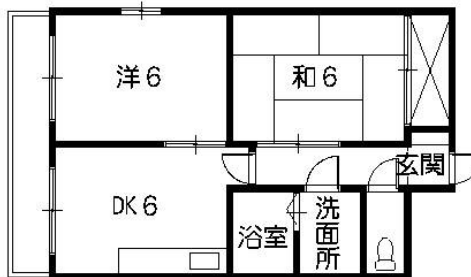

地図	地図01
Tmorinoya1.gif	
地図詳細	
Tmorinoya1D.jpg	
写真	写真01
Tmorinoya1.jpg	
間取	間取01
Tmorinoya1-B1002.jpg	

住所	広島県安芸郡府中町青崎南8番17号		
間取	2DK		
広さ			
賃料	70000	敷金	280000
共益費	5000	礼金	
駐車場	無 近10000		
間取	6和6洋6DK		

種類	マンション	築年数	
構造	鉄筋コンクリート	平成7年4月	
交通	JR向洋徒歩1分		
駐輪場	有 無		
電気	中国電力	082-243-2291	
ガス	都市ガス	ガスショップ 府中	082-282-3359
水道	公営水道	安芸区役所	082-822-3131
浴室	有 専用		
トイレ	専用・水洗		
給湯	ガス給湯器		
台所	専用		
排水	公共下水		
冷暖房	有		
入居可能日	04/07/31		
エレベータ	有		
オートロック			
T他1			
T他2			