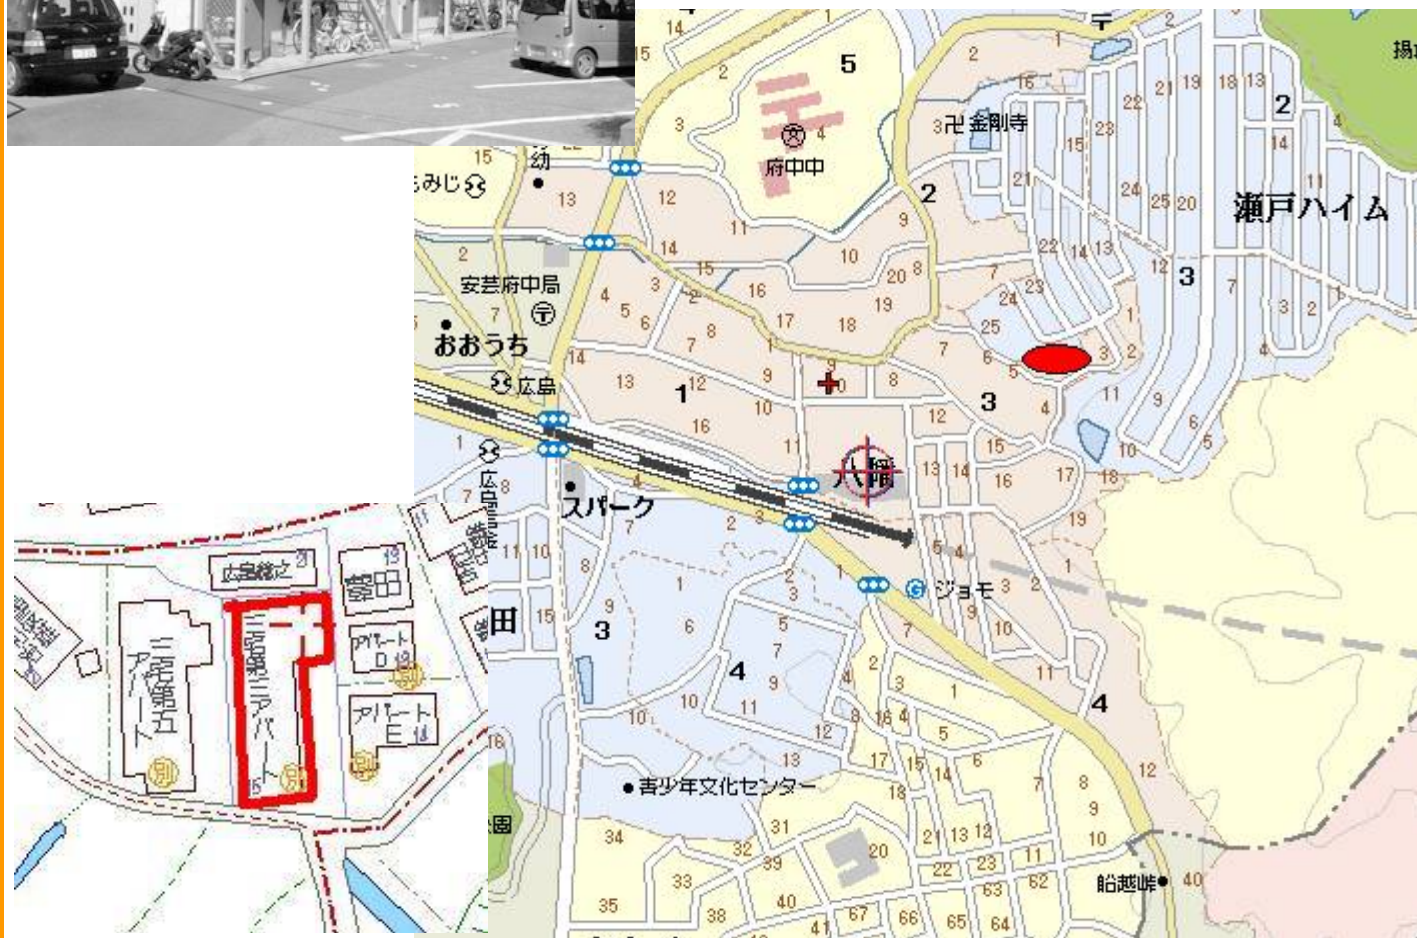

地図	地図01
Tmiyake3.gif	
地図詳細	
Tmiyake3D.jpg	
写真	写真01
Tmiyake3.jpg	
間取	

住所	広島県安芸郡府中町八幡3丁目3番17号		
間取	2DK		
広さ	0		
賃料	46000	敷金	138000
共益費	込み	礼金	
駐車場	込み		
間取			
種類	アパート	築年数	
構造	木造モルタル		
交通			
駐輪場			
電気			
ガス			
水道			
浴室			
トイレ			
給湯			
台所			
排水			
冷暖房			
入居可能日			
エレベータ			
オートロック			
T他1			
T他2			