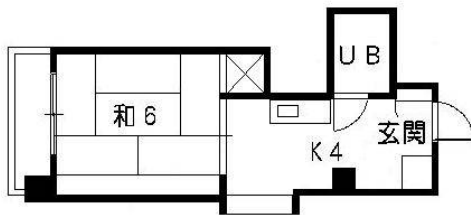

地図	地図01
Tkuresento2.gif	
地図詳細	
Tkuresento2D.jpg	
写真	写真01
Tkuresento2.jpg	
間取	間取01
Tkuresento2_B0303.jpg	

住所	広島県安芸郡府中町鹿籠1丁目17番10号		
間取	1DK		
広さ	24.30㎡		
賃料	46000	敷金	138000
共益費	込み	礼金	46000
駐車場	無 近隣		
間取	6和4.5DK		
種類	マンション	築年数	
構造	鉄筋コンクリート造5階建陸屋根	平成元年3月	
交通	鹿籠バス停 徒歩3分		
駐輪場	有		
電気	中国電力 専用メーター TEL 0120-748-510 中国電力		
ガス	都市ガス 専用メーター TEL 082-282-3359 広島ガス東部販売		
水道	公営水道 専用メーター TEL 082-245-2111 安芸区役所水道課		
浴室	専用・トイレと併用		
トイレ	専用・水洗		
給湯	ガス給湯器		
台所	専用		
排水	公共下水		
冷暖房	エアコン1機有		
入居可能日			
エレベータ	無		
オートロック			
T他1			
T他2			