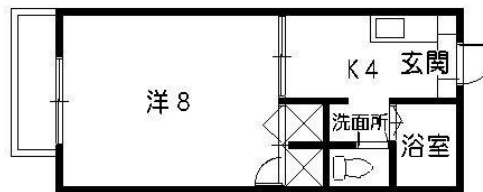

地図	地図01
Tgureisu01.gif	
地図詳細	
Tgureisu01D.jpg	
写真	写真01
Tgureisu01.jpg	
間取	間取01
Tgureisu01-M0001.jpg	

住所	広島県安芸郡府中町本町3丁目8番36号		
間取	1DK		
広さ	27.18㎡		
賃料	47000	敷金	141000
共益費	2000	礼金	47000
駐車場	8000		
間取	8.2洋4DK		

種類	居宅	築年数	
構造	軽量鉄骨	1999年2月	
交通	広電バス 府中えの宮バス停 徒歩3分		
駐輪場	有り		
電気	中国電力 専用メーター 0120-748-510		
ガス	プロパンガス 専用メーター 広島ガス北部販売 082-229-0414		
水道	公営水道 専用メーター 広島安芸区役所 082-245-2111		
浴室	有 専用 シャワー有 トイレと独立		
トイレ	専用 水洗		
給湯	有		
台所	専用 1口ガスコンロ1機		
排水	浄化槽		
冷暖房	有り		
入居可能日	7/10/初		
エレベータ	無し		
オートロック			
T他1			
T他2			