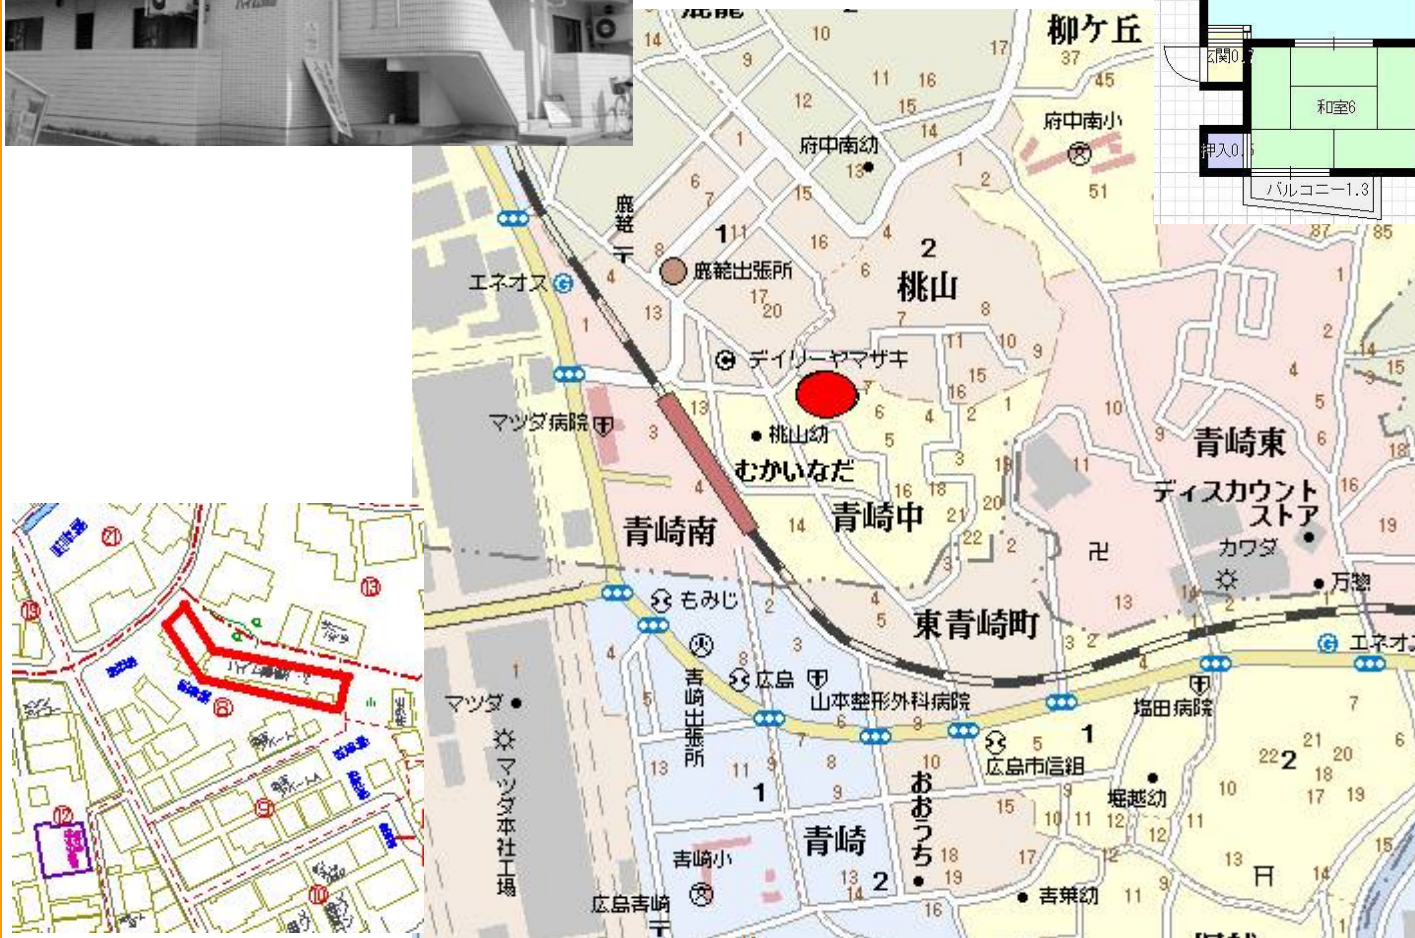

地図	地図01
Taosaki03.gif	
地図詳細	
Taosaki03D.jpg	
写真	写真01
Taosaki03.jpg	
間取	間取01
Taosaki04-B0202.jpg	

住所	広島県安芸郡府中町青崎中8番15号		
間取	2DK		
広さ	41.69㎡		
賃料	53000	敷金	159000
共益費	0	礼金	53000
駐車場	8000円		
間取	6和6和6.5DK		
種類	マンション	築年数	
構造	鉄筋コンクリート	1995/07	
交通	山陽本線向洋徒歩2分		
駐輪場	有		
電気	中国電力 専用メーター TEL 0120-748-510 電気容量 アンペア		
ガス	都市ガス 専用メーター TEL 082-282-3359 カスショップ府中		
水道	公営水道 専用メーター TEL 082-245-2111 広島市役所		
浴室	専用 シャワー有		
トイレ	専用・水洗		
給湯	ガス給湯器		
台所	専用		
排水	公共下水		
冷暖房	有 1機		
入居可能日			
エレベータ	無		
オートロック			
T他1			
T他2			

商号と事務所在地	愛商事有限会社 広島県安芸郡府中町緑が丘15番11号	会員番号	免許番号	取引態様	
		8029	(7)5136	電話番号	285-5882