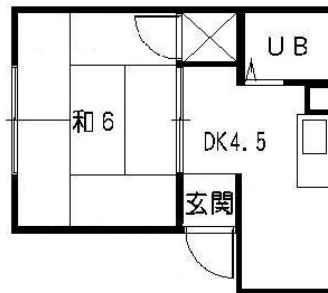

地図	地図01
Taosaki02.gif	
地図詳細	
Taosaki02D.jpg	
写真	写真01
Taosaki02.jpg	
間取	間取01
Taosaki02-B0201.jpg	

専有面積 / 22.30㎡

住所	広島県安芸郡府中町青崎東7番1号		
間取	1DK		
広さ	22.3㎡		
賃料	35000	敷金	105000
共益費	0	礼金	35000
駐車場	7,000円建物横		
間取	6和4,5DK		
種類	コーポ	築年数	
構造	軽量鉄骨造	平成元年	
交通	東船越 徒歩5分		
駐輪場	有		
電気	中国電力 専用メーター 電気容量 アンペア		
ガス	都市ガス 専用メーター ガスショップ府中 082-282-3359		
水道	公営水道 専用メーター 安芸区役所 082-822-3131		
浴室	専用 トイレと併設		
トイレ	専用・水洗		
給湯	ガス給湯器		
台所	専用		
排水	公共下水		
冷暖房	有		
入居可能日	2007/07/31		
エレベータ	無		
オートロック			
T他1			
T他2			