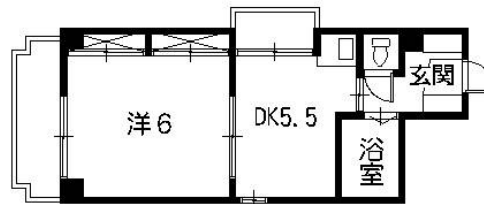

地図	地図01
Tameni001.gif	
地図詳細	
Tameni001D.jpg	
写真	写真01
Tameni001.jpg	
間取	間取01
Tameni001-M0003.jpg	

住所	広島県安芸郡府中町浜田2丁目1番17号		
間取	1DK		
広さ	27,94㎡		
賃料	51000	敷金	153000
共益費	4000	礼金	51000
駐車場	8,000 NO,5		
間取	6洋5,5K		

種類	居宅	築年数	
構造	鉄筋コンクリート	築年月日	H5年6月1日
交通	山陽本線向洋駅徒歩15分 浜田1丁目バス停徒歩5分		
駐輪場	無		
電気	中国電力 専用メーター 0120-2973-510 電気容量30アンペア		
ガス	LPガス 専用メーター 広島ガス東部販売 082-283-8883		
水道	公共水道 専用メーター 安芸市役所水道課 082-245-2111		
浴室	有 シャワー有トイレ別		
トイレ	専用 水洗		
給湯	有		
台所	専用		
排水	公共下水		
冷暖房	有		
入居可能日	06/08/01		
エレベータ	無		
オートロック			
T他1	エアコン1台		
T他2			