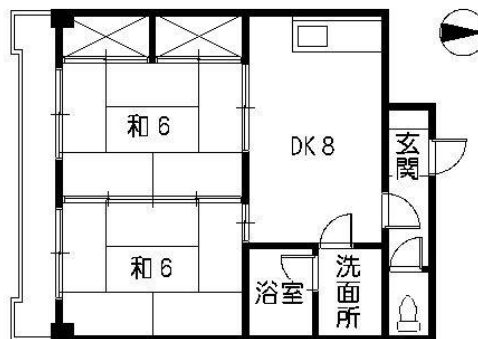

地図	地図01
Taki2.gif	
地図詳細	
Taki2D.jpg	
写真	写真01
Taki2.jpg	
間取	間取01
Taki2-B0503.jpg	

専有面積 / 53.26㎡

住所	広島県安芸郡府中町本町5丁目1番6号		
間取	2DK		
広さ	46.79		
賃料	62000	敷金	186000
共益費	込み	礼金	62000
駐車場	8,000 NO,14		
間取	6和・6和・7,5DK		
種類	マンション	築年数	
構造	鉄筋コンクリート7階建	平成2年3月	
交通	広電バス 本町5丁目 徒歩1分		
駐輪場	有		
電気	専用メーター 電気容量一407アンペア 中国電力 TEL 0120-748-510		
ガス	都市ガス 専用メーター 広島ガス東都販売 TEL 082-282-3359		
水道	公営水道 専用メーター 安芸区役所 TEL 082-245-2111		
浴室	有 専用 シャワー有 トイレと独立		
トイレ	専用・水洗		
給湯	有		
台所	専用		
排水	公共下水		
冷暖房	有		
入居可能日			
エレベータ	有		
オートロック			
T他1			
T他2			